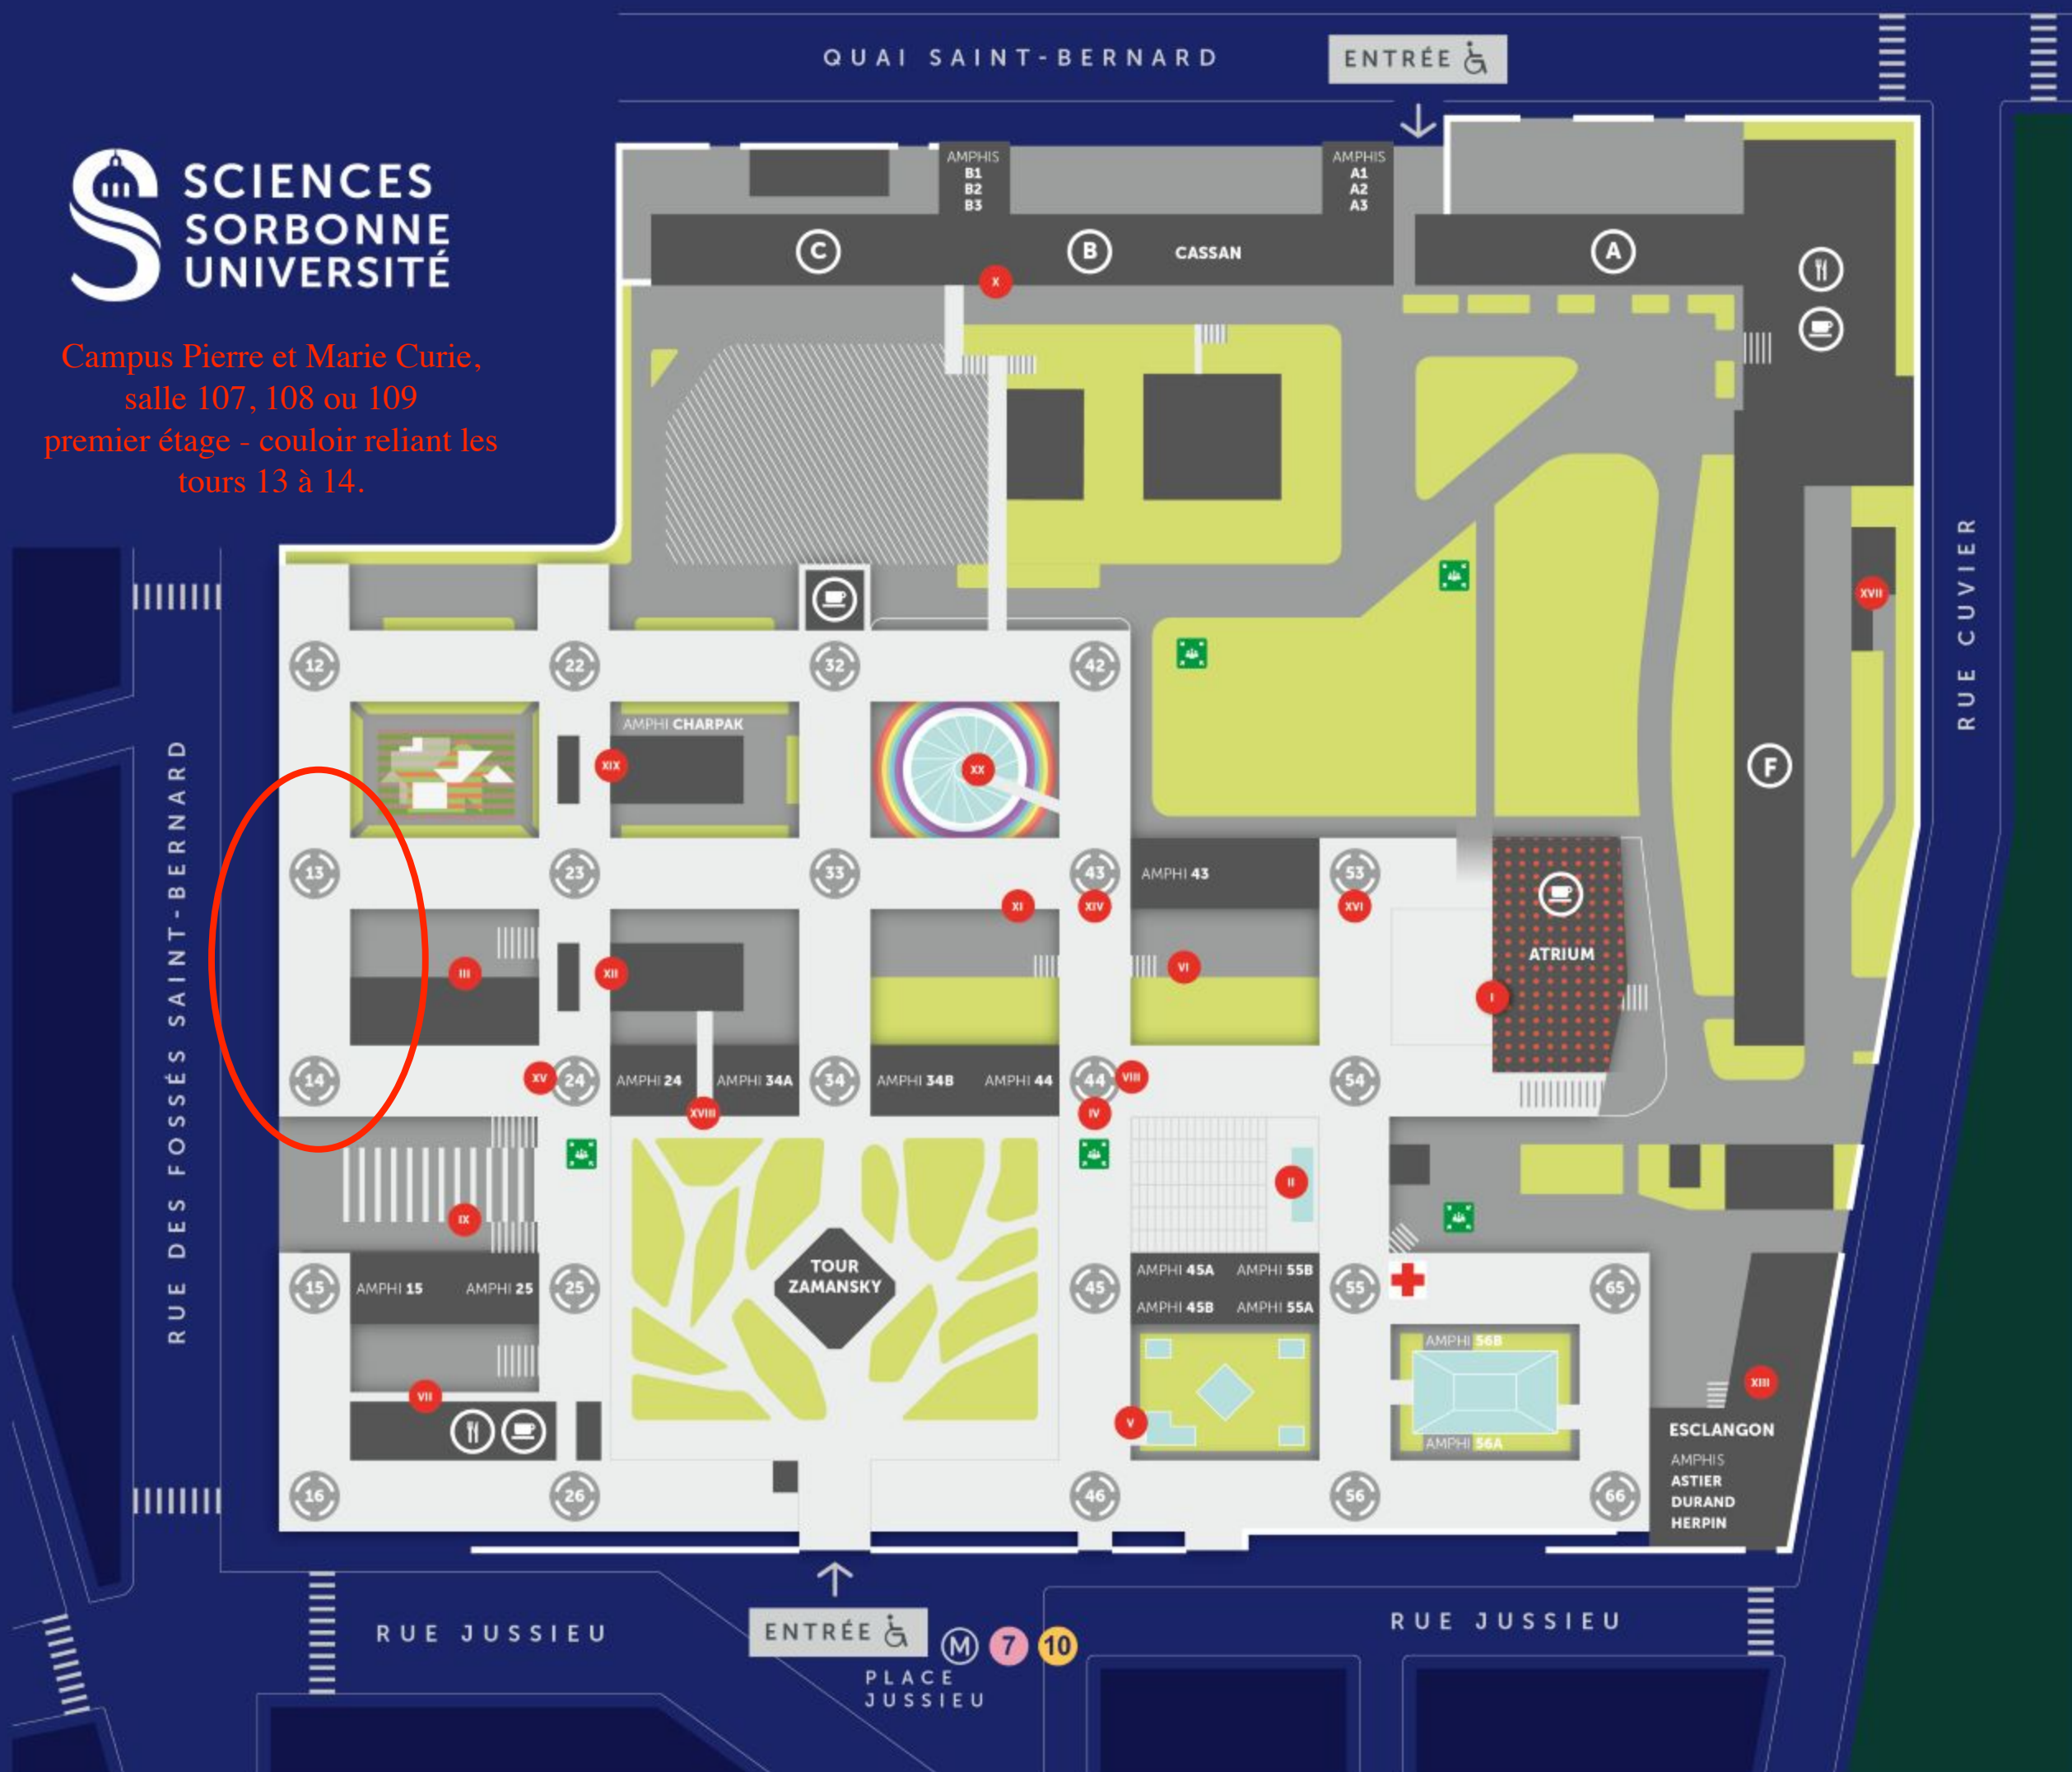

Campus Pierre et Marie Curie,
salle 107, 108 ou 109
premier étage - couloir reliant les
tours 13 à 14.

I Atrium : Service Orientation et Insertion (SOI), Administration de la scolarité, Scolarité L1, Bibliothèque de l'Atrium, Capsule

II Auditorium du CICSU
Patio 44-55 | niveau Jussieu

III Bibliothèque de Biologie-Chimie-Physique recherche
Patio 13-24 | niveau St-Bernard

IV Bibliothèque de Géosciences et environnement
Tour 44 | 1^{er} étage